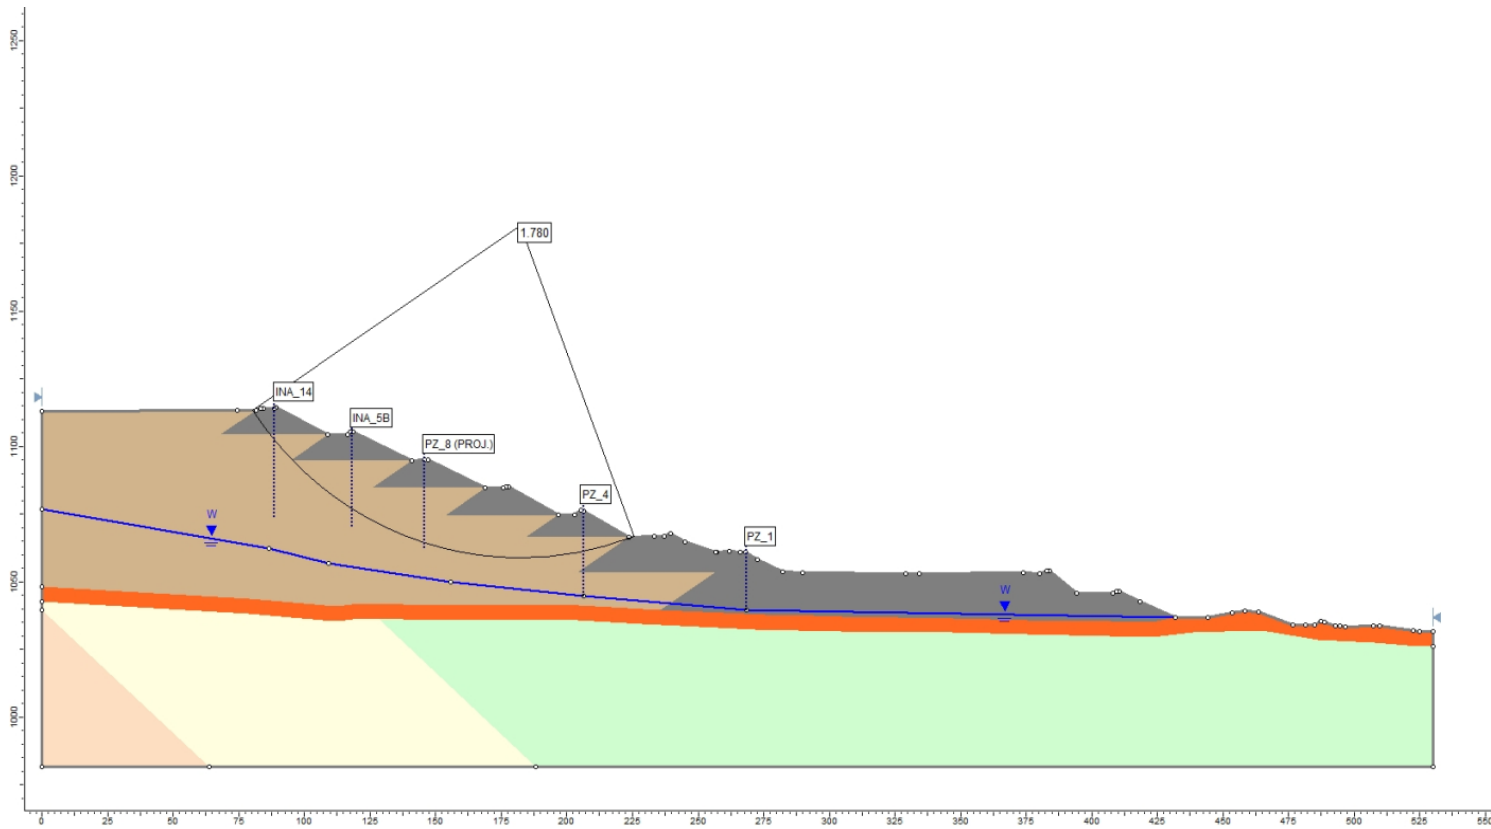

Resultados das análises e dos acompanhamentos do grau de umidade e do nível da barragem, com a respectiva ART.

BARRAGEM MINA OESTE (SOMISA)

BARRAGEM CENTRAL

BARRAGEM SAMAMBAIA